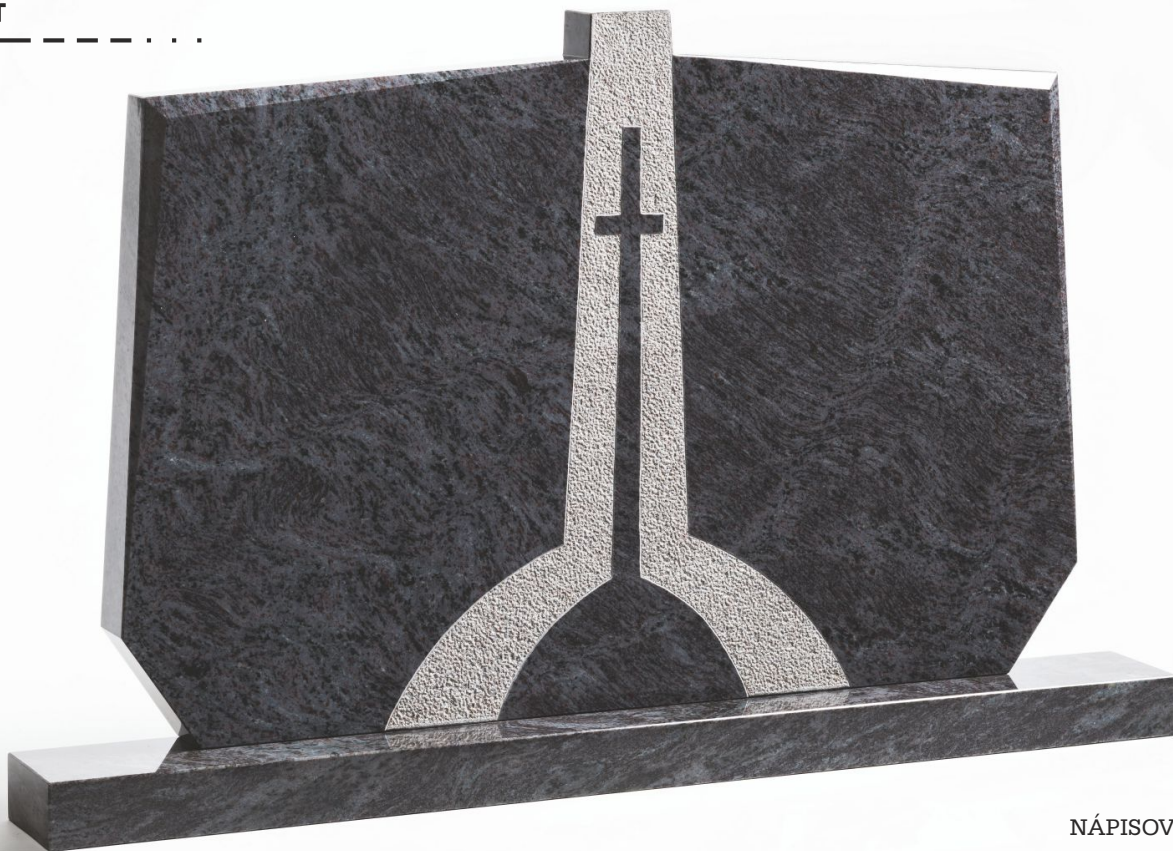

MG

27

NÁPISOVÁ DESKA

TVAR č. 45