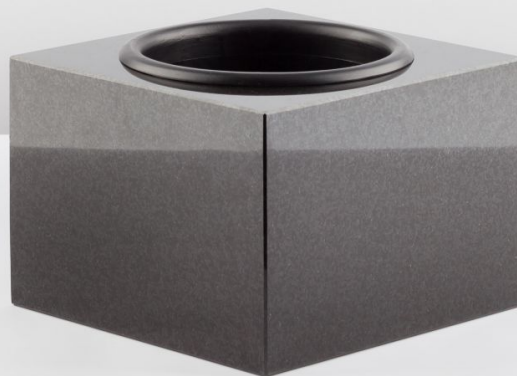

MÍSA

M33 - 22 x 22 cm, H15 cm