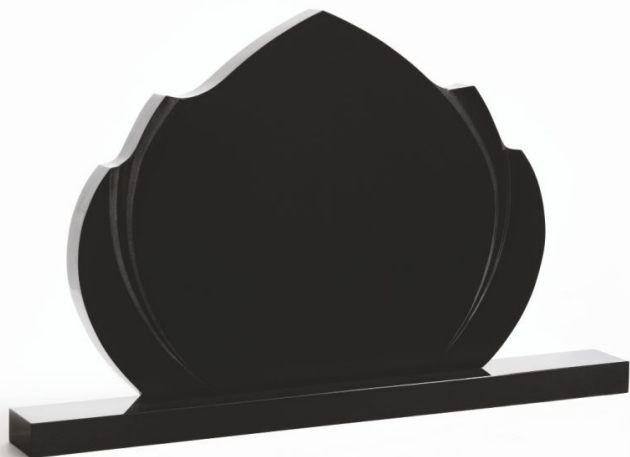

NÁPISOVÁ DESKA
TVAR č. 72