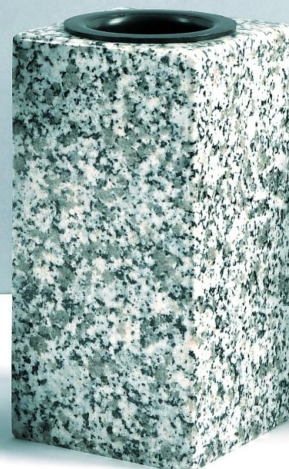

L82B -  $\phi$ 14 cm, H27 cm

LUCERNA / LATERNE / LANTERN

L82A -  $\phi$ 14 cm, H24 cm

LUCERNA / LATERNE / LANTERN

L82C -  $\phi$ 14 cm, H23 cm

LUCERNA / LATERNE / LANTERN

L85 - 14 x 14 cm, H26 cm - BR

LUCERNA / LATERNE / LANTERN

L86 - 14 x 14 cm, H26 cm - AL

5

LUCERNA / LATERNE / LANTERN

L61 - 12 x 12 cm, H25 cm

VÁZA / VASE / VASE

V123 mini - 10 x 10 cm, H19 cm

VÁZA / VASE / VASE

V123 - 10 x 10 cm, H25 cm