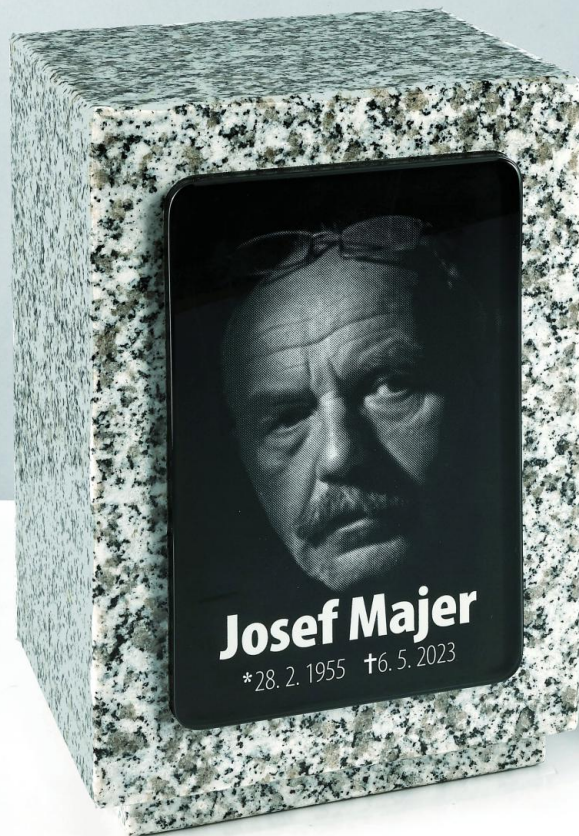

URNA SE SKLENĚNOU FOTKOU / URNE MIT GLASFOTO / URN WITH GLASS PHOTO

U24 - 19 x 19 cm, H29 cm

6